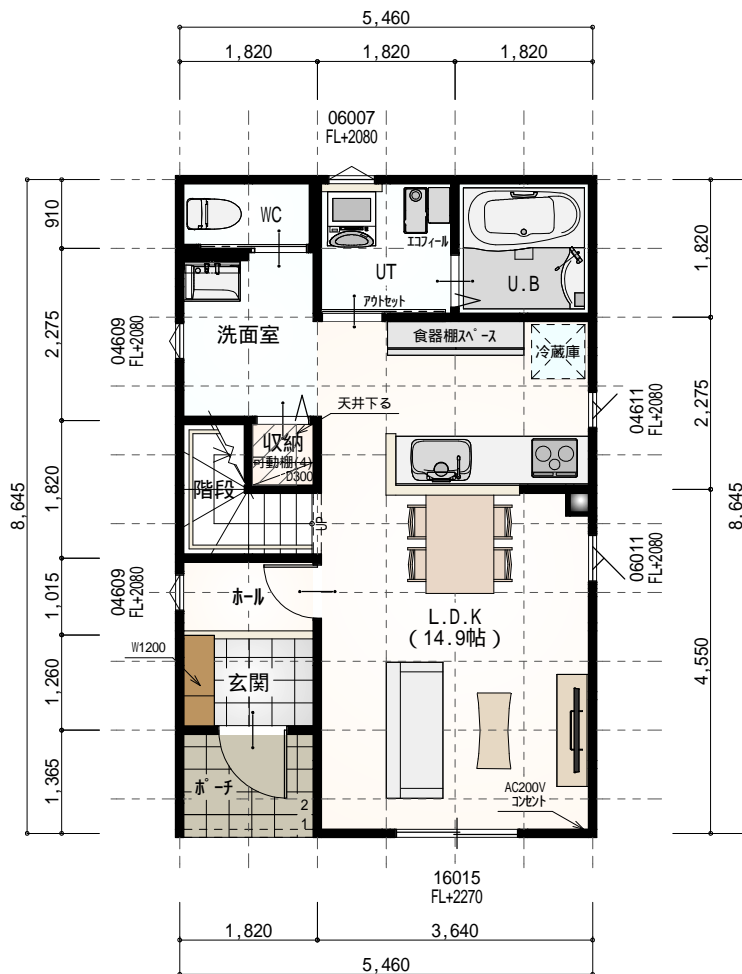

企画 27.75坪南・W3K

企画

27.75坪南・W3K

1階床面積 13.50坪
 2階床面積 14.25坪
 延床面積 27.75坪

1階 平面図 S:1/100

2階 平面図 S:1/100