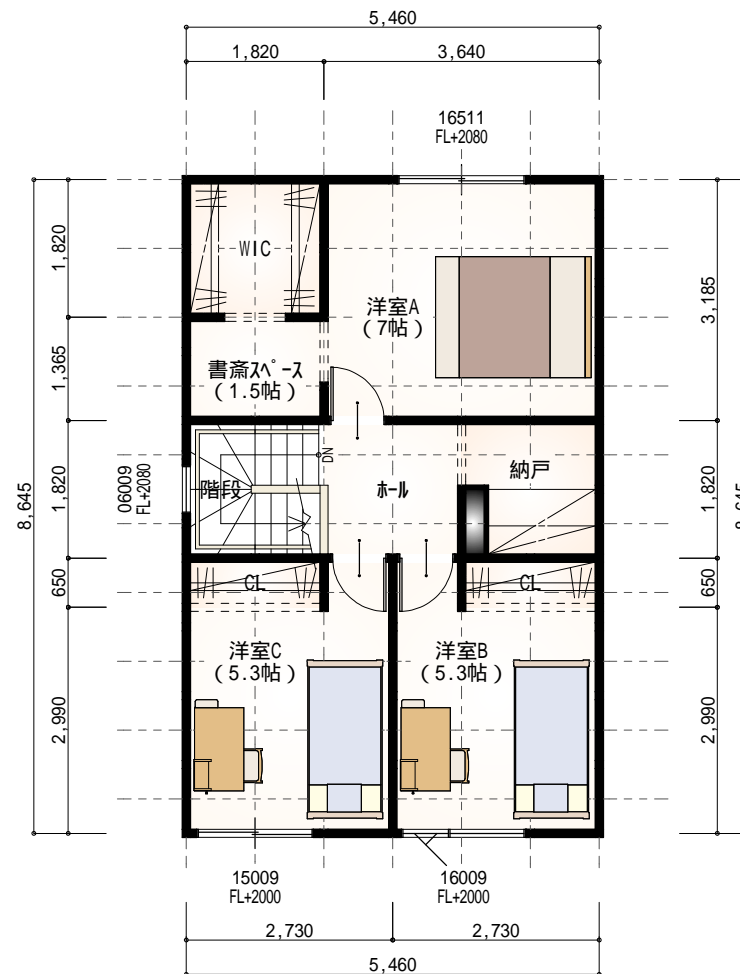

企画 27.75坪南・W3K

企画

27.75坪南・W3K

1階床面積 13.50坪
 2階床面積 14.25坪
 延床面積 27.75坪

1階 平面図 S:1/100

2階 平面図 S:1/100