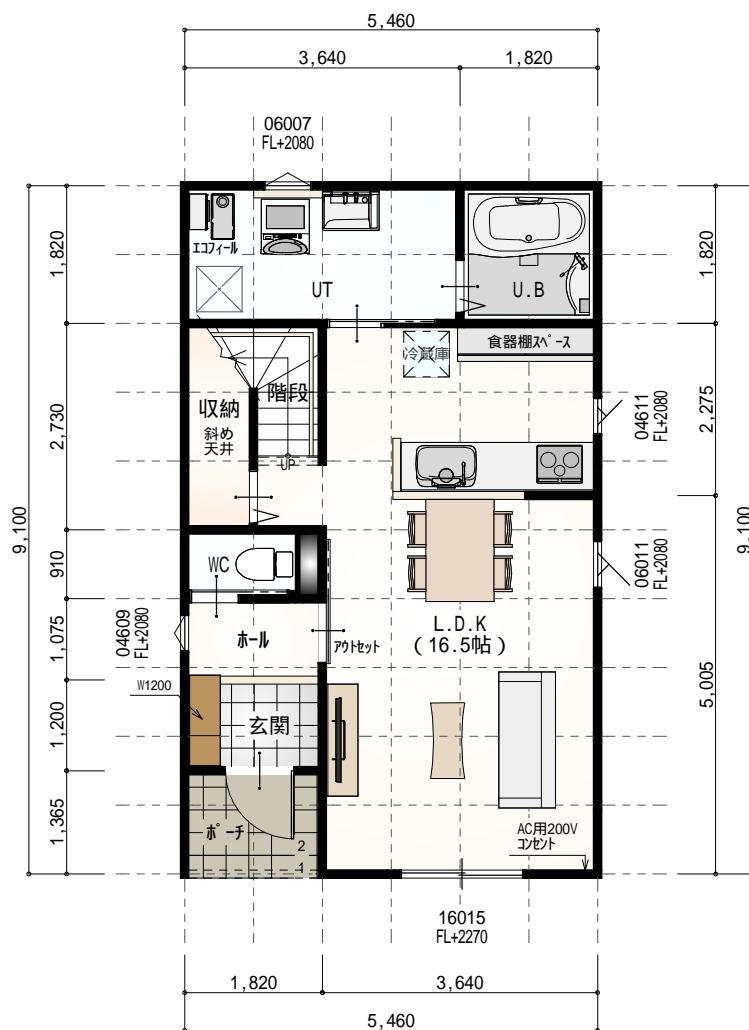

# 企画 29.25坪南・W 3K

# 企画 29.25坪南・W 3K

1階床面積 14.25坪  
 2階床面積 15.00坪  
 延床面積 29.25坪

1階 平面図 S:1/100

2階 平面図 S:1/100