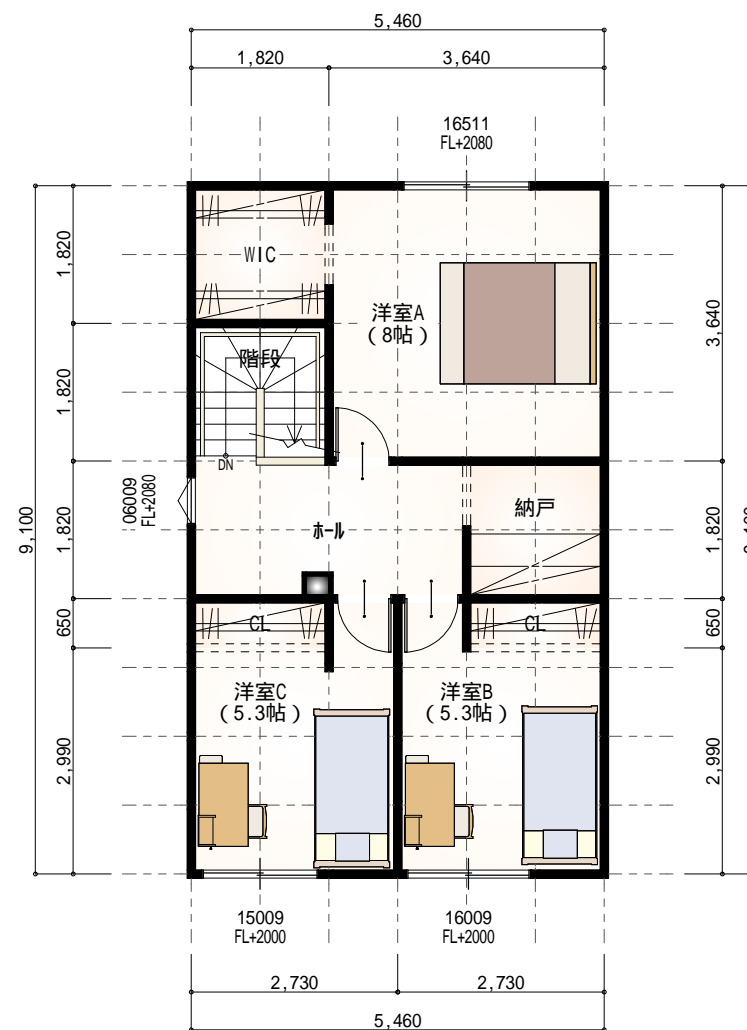

# 企画 29.25坪南・W 3K

# 企画 29.25坪南・W 3K

1階床面積 14.25坪  
 2階床面積 15.00坪  
 延床面積 29.25坪

1階 平面図 S:1/100

2階 平面図 S:1/100