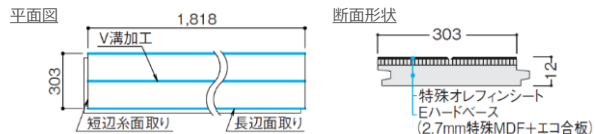

引きずり傷や凹み傷に強いため、キャスター付きイスや車イスもご使用いただけます。

ワックス掛けが不要でお手入れが簡単です。

ロボット掃除機等の裏面に付着した砂埃による擦り傷や、スリッパ歩行による摩擦等での擦り傷が付きにくい製品です。

仕様	サイズ 梱包・入数 材面	12mm厚さ、303×1,818mm 6枚 (3.3㎡) 入り 2.7mm特殊MDF+エコ合板 特殊オレフィンシート
----	--------------------	---