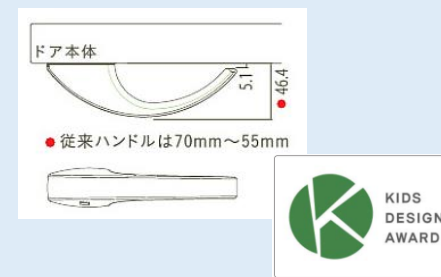

## ショートストロークレバーハンドル

軽く触れるだけでドアの開け閉めができます。  
洗濯物や、荷物を抱えたままでも大丈夫。

いくつもの買い物袋や洗濯物で両手がふさがっている時も、軽く触れるだけでドアが開きます。忙しい主婦や、力の弱いお子様や高齢者にもやさしいハンドルです。

従来のハンドルは30° 必要なのに対して、わずか約10° 動かすだけでドアが開閉できます。

## スマートレバーハンドル

出っ張りが少なくぶつかりにくい。  
子どもにも安心して使用できます。

〈キッズデザイン賞 受賞〉

ドア面からの出っ張りを少なくし、先端に丸みをもたせて隙間を狭くしたハンドル形状です。走り回る子どもでもぶつかりにくく、大人の衣類の袖口の引っ掛かりも防止します。