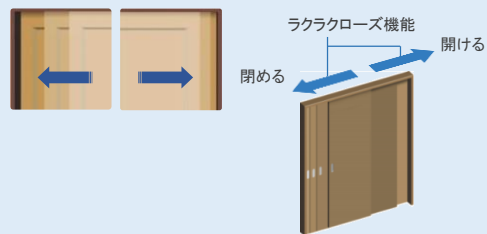

## ラクラクローズ機能

開けるときも、閉めるときも。  
大きな音を出さず、扉の跳ね返りも防ぎます。

扉が枠にぶつかる直前にブレーキをかけるので、衝撃音や扉の跳ね返りを防ぎます。

ラクラクローズ機能範囲に入ると、扉をゆっくりと引き込み、しっかりとキャッチして扉を閉めます。