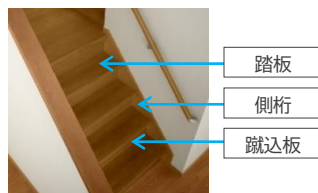

〈同色コーディネート〉