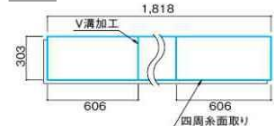

ロボット掃除機等の裏面に付着した砂埃による擦り傷や、スリッパ歩行による摩擦等での擦り傷が付きにくい製品です。

仕様

サ	イ	ズ	12mm厚さ、303×1,818mm 6枚(3.3㎡)入り 2.7mm特殊MDF+エコ合板 特殊オレフィンシート
梱	入		
包	数		
基	材		
表	面		

平面図