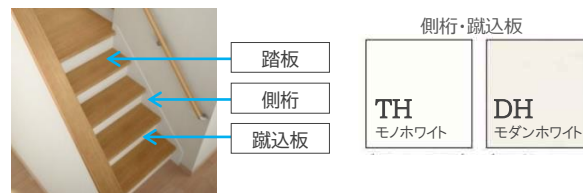

平面図

断面形状

ハピア階段 トレンドウッド柄

色のばらつきを抑えた美しい仕上がり。  
モダンな空間コーディネートを実現します。

color variation

踏板・側桁・蹴込板の同色か、踏板と側桁・蹴込板の色を分ける2トーンスタイル(モダンスタイル)も  
お選びいただけます。(価格アップなし)

安全な上り下り  
のために。

滑りにくい  
特殊オレフィンシートと  
ノンスリップ溝の2つの  
効果で、滑りにくい階段  
を実現しました。

足ざわりも  
やさしく。

角を丸くして  
足が当たった際の感触を  
ソフトなものに。  
視覚的な印象もやさしい  
イメージになります。

〈同色コーディネート〉

〈モダンスタイル〉

システム手摺35型 ベーシックタイプ

コーディネートしやすいシート化粧タイプの手摺。

color variation

■エンドブラケット