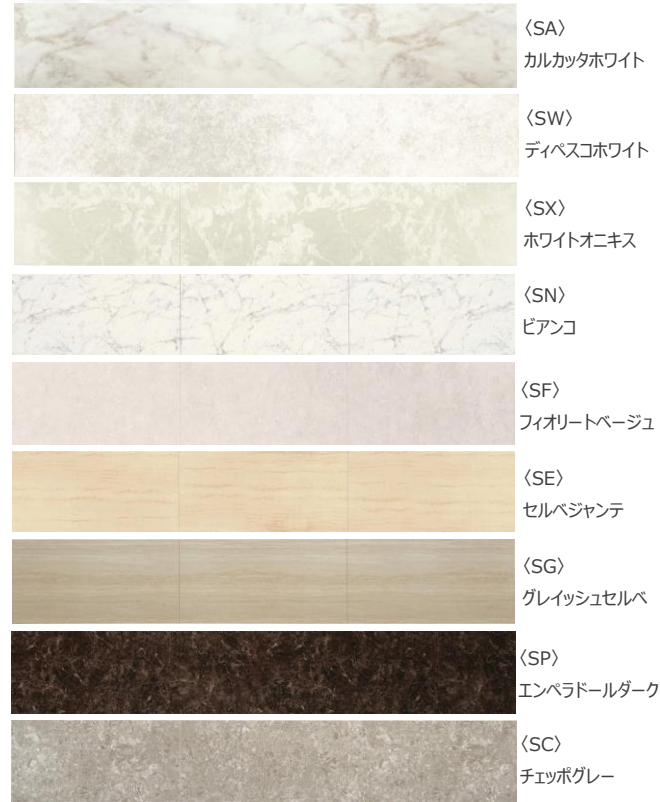

color variation

艶消し大理石柄の自然な質感と風合いを感じることが出来ます。

こだわり性能・特徴

設計・施工情報      公的認定・業界団体に関する表記      表面素材      表仕上げ

捨張工法
上履用
12mm厚
F☆☆☆☆ JAS(複合フローリング)
4VOC 基準適合
クリーンウッド法 合法性確認済
シート化粧: オレフィン
艶消し

こだわり性能	抗菌	床暖房対応	ホットカーペット対応	プラスチックカーペット対応	車イス対応
	汚れがとれやすい	ワックス不要	すべりに配慮	凹み傷が目立ちにくい	凹み傷が付きにくい
	すり傷が目立ちにくい	すり傷が付きにくい	ペットの傷に配慮	ペットの汚れに配慮	低VOC
	水濡れに配慮				