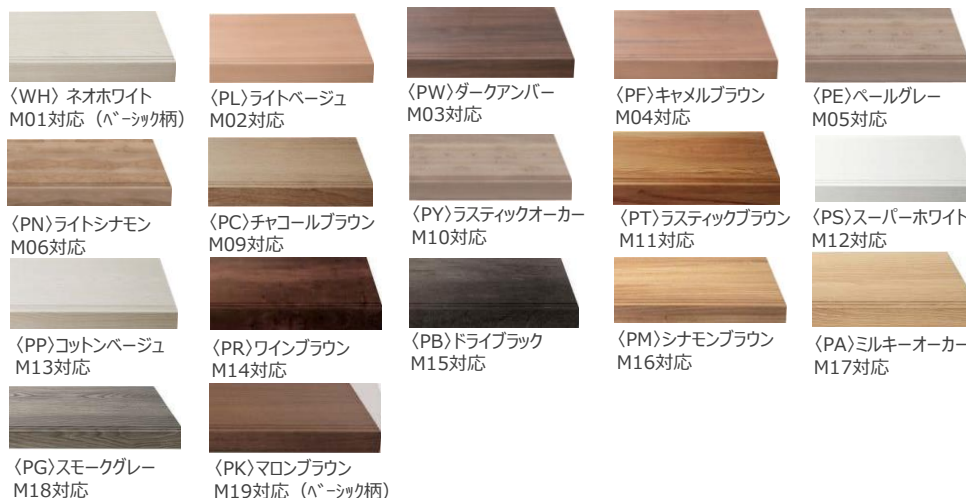

平面図

断面形状

ハピア階段 トレンドウッド柄

色のばらつきを抑えた美しい仕上がり。  
モダンな空間コーディネートを実現します。

color variation

踏板・側桁・蹴込板の同色か、踏板と側桁・蹴込板の色を分ける2トーンスタイル(モダンスタイル)も  
お選びいただけます。(価格アップなし)

安全な上り下り  
のために。

滑りにくい  
特殊オレフィンシートと  
ノンスリップ溝の2つの  
効果で、滑りにくい階段  
を実現しました。

足ざわりも  
やさしく。

角を丸くして  
足が当たった際の感触を  
ソフトなものに。  
視覚的な印象もやさしい  
イメージになります。

〈同色コーディネート〉

〈モダンスタイル〉

システム手摺35型 ベーシックタイプ

コーディネートしやすいシート化粧タイプの手摺。

color variation

■エンドブラケット