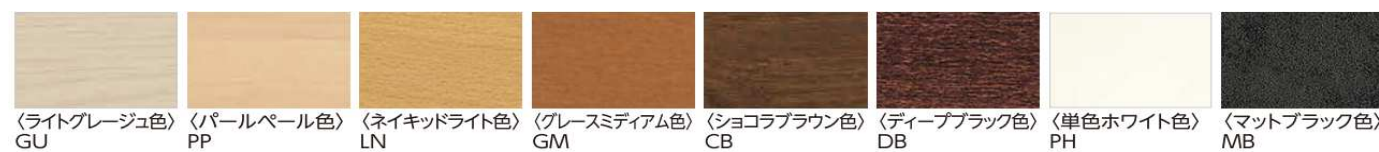

BCH

SNT

BCS

※ファインホワイト<FWS>は蹴込み板・側板・幅木・柵のみに対応しております。

■階段 【KSGL】

EGW

CPO

MDO

FRM

LMO

※ファインホワイト<FWS>は蹴込み板・側板・幅木・柵のみに対応しております。

■手すり

<シルバー>

ブラケット

フレキシブルジョイント

エンドエルボ