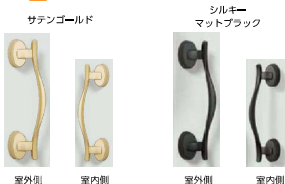

K型

■Wキー

どちらの向きで差し込んでも開けられる、リバーシブル仕様。

W(ウェーブ)キーの特長

○縦向きのカギ穴です。○砂やホコリによるトラブルに有効。

※上記掲載の各写真・イラストはイメージです。見積内容とは異なる場合がありますので、ご注意ください。

◆お願い
 ・商品によっては、改良などにより仕様、寸法、カラーなどに多少の変更が生じる場合がありますのでご了承ください。
 ・商品写真は印刷のため、現物と若干異なる場合があります。実際の商品見本でお確かめください。
 ・商品写真は参考例です。実際に花瓶や小物等を置かれる場合は、落下等の事故がないように取り扱いにご注意ください。
 ・表示価格は、商品代のみメーカー希望小売価格で、取付費・工事費・消費税、セット写真の小物など別途ご負担をお願いいたします。
 ・掲載内容及び写真・図版の無断転載はかたくお断りします。(許可なく転載・流用した場合、損害賠償が発生します。)

LP202001002224

株式会社 LIXIL

断熱玄関ドア ジェスタ2

片開き K2仕様

■ハンドル

●バーハンドル F型[L-Fit]

D型

A型

●レバーハンドル L型[L-Fit]

K型

■Wキー

どちらの向きで差し込んでも開けられる、リバーシブル仕様。

W(ウェーブ)キーの特長

○縦向きのカギ穴です。○砂やホコリによるトラブルに有効。

※上記掲載の各写真・イラストはイメージです。見積内容とは異なる場合がありますので、ご注意ください。

◆お願い
 ・商品によっては、改良などにより仕様、寸法、カラーなどに多少の変更が生じる場合がありますのでご了承ください。
 ・商品写真は印刷のため、現物と若干異なる場合があります。実際の商品見本でお確かめください。
 ・商品写真は参考例です。実態に花瓶や小物等を置かれる場合は、落下等の事故がないように取り扱いにご注意ください。
 ・表示価格は、商品代のみメーカー希望小売価格で、取付け・工事費、消費税、セット写真の小物など別途ご負担をお願いいたします。
 ・掲載内容及び写真・図版の無断転載はかたくお断りします。(許可なく転載・流用した場合、損害賠償が発生します。)