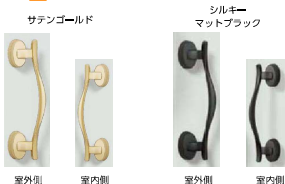

断熱玄関ドア ジェスタ2

TOSTEM

片開き K2仕様

■ハンドル

●バーハンドル
F型[L-Fit]

D型

A型

●レバーハンドル
L型[L-Fit]

K型

■Wキー

どちらの向きで差し込んでも開けられる、リバーシブル仕様。

W(ウェーブ)キーの特長

○縦向きのカギ穴です。○砂やホコリによるトラブルに有効。

※上記掲載の各写真・イラストはイメージです。見積内容とは異なる場合がありますので、ご注意ください。

◆お願い
 ・商品によっては、改良などにより仕様、寸法、カラーなどに多少の変更が生じる場合がありますのでご了承ください。
 ・商品写真は印刷のため、現物と若干異なる場合があります。実際の商品見本でお確かめください。
 ・商品写真は参考例です。実際に花瓶や小物等を置かれる場合は、落下等の事故がないように取り扱いにご注意ください。
 ・表示価格は、商品代のみメーカー希望小売価格で、取付費・工事費・消費税、セット写真の小物など別途ご負担をお願いいたします。
 ・掲載内容及び写真・図版の無断転載はかたくお断りします。(許可なく転載・流用した場合、損害賠償が発生します。)

LP202001002224

株式会社 LIXIL

断熱玄関ドア ジェスタ2

片開き K2仕様

■ハンドル

●バーハンドル F型[L-Fit]

D型

A型

●レバーハンドル L型[L-Fit]

K型

■Wキー

どちらの向きで差し込んでも開けられる、リバーシブル仕様。

W(ウェーブ)キーの特長

○縦向きのカギ穴です。○砂やホコリによるトラブルに有効。

※上記掲載の各写真・イラストはイメージです。見積内容とは異なる場合がありますので、ご注意ください。

◆お願い
 ・商品によっては、改良などにより仕様、寸法、カラーなどに多少の変更が生じる場合がありますのでご了承ください。
 ・商品写真は印刷のため、現物と若干異なる場合があります。実際の商品見本でお確かめください。
 ・商品写真は参考例です。実態に花瓶や小物等を置かれる場合は、落下等の事故がないように取り扱いにご注意ください。
 ・表示価格は、商品代のみメーカー希望小売価格で、取付け・工事費、消費税、セット写真の小物など別途ご負担をお願いいたします。
 ・掲載内容及び写真・図版の無断転載はかたくお断りします。(許可なく転載・流用した場合、損害賠償が発生します。)