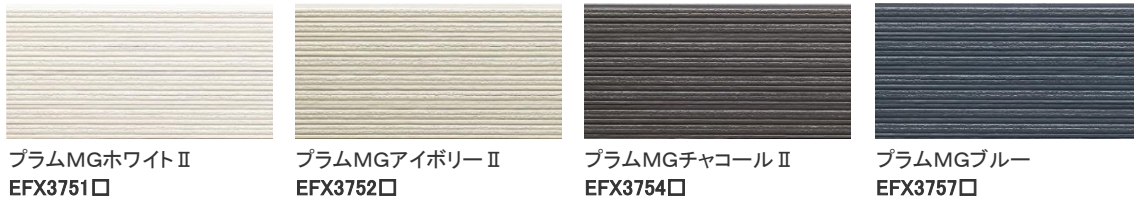

■コシュカV

■コンクリート打ちっ放し16V

■ポメロストーン調V

■グレインウッドV

■ミラージュタイルV

■スプリットストーン調V

■ディスタシェイドV

■ロックラインV

■アフェットV

■キアンカV

■モナビストーンV

■ナチュラルラインV

■ボルブストーン調V

■セリオスタイルV

■シャルムロックV

■しぶきV

■コルモストーン調V

■マイスターウッド調V

■シェードブリック調V

■リーガストーン調V