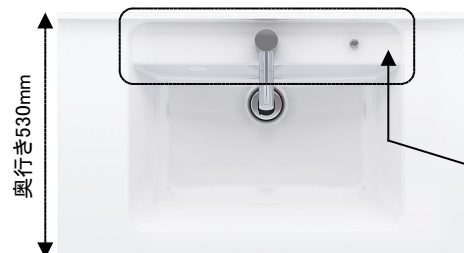

※画像はイメージです。組合せなどはお見積書をご確認ください。

ご提案扉柄

ウォールナット柄

水栓

マルチシングルレバーシャワー  
(メタルタイプ)  
※シャワーヘッドは引き出せます。

吐水部を左右に首振りできま  
す。(画像はスコピカタイプ)

本体キャビネット

フロートオープンタイプ

カウンター

使いやすく、お手入れもラクなデザイン

(画像は幅900mm) ●ボール深さ:165mm 容量:12L

水に濡れた物を置くのに便利な  
ウェットエリア。継ぎ目や隙間がなく、  
汚れてもささっと拭くだけ。

掃除しにくいフチの  
隙間がない排水口。

扉柄バリエーション

タイプs

ブラックオーク柄 ネイビーオーク柄 ブルーグレーオーク柄

多彩なプランで、暮らしや空間にフィットする シーライン。

収納力たっぷりの  
キャビネットプラン

見せる収納を楽しめる  
オープン棚プラン

スペースひろひろ  
ワイドカウンタープラン

足元スッキリ  
フロートプラン

ミラー

収納付1面鏡500  
(側面色:ホワイト)