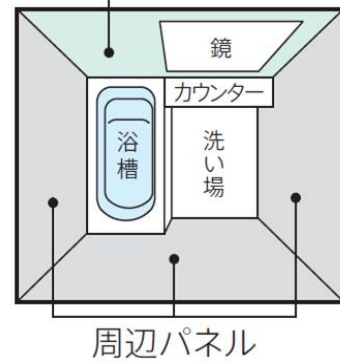

1620(1.25坪サイズ)

アクセントパネル

周辺パネル

Nタイプ 1616(1坪サイズ)  
HTV1616WNX3 \* Z

システムバスルーム  
**sazana**

Color Variation

床	カウンター	壁:アクセントパネル						壁:周辺パネル	浴槽	エプロン
ホワイト (タイル調)	ホワイト	ティンバーグリーン (鏡面)	ファルティウッド (鏡面)	セイラン (鏡面)	フラスフラウン ウッド(ツヤ消し)	フリエホニー (光沢)	フリエベージュ (光沢)	ホワイト	ホワイト	
ベージュ (タイル調)	ベージュ	ロフトグレー (鏡面)	タルシアベージュ (鏡面)	クレアライトグレー (鏡面)	メディアムウッドN (ツヤ消し)	フリエダークグレー (光沢)	フリエホワイト (光沢)	ベージュN	ベージュ	
ライトグレー (タイル調)	ベージュN	リフルホワイト (鏡面)	ノルディック ウッド(鏡面)	クレアダークグレー (鏡面)	ライトウッドN (ツヤ消し)	フリエアクア (光沢)	ベースホワイト (ツヤ消し)	ベージュN	ベージュ	
パールブルー (タイル調)	ブラック	リフルブラウン (鏡面)	プリズムブルー (鏡面)	ヘルセーフブルー (鏡面)	フラスホワイト ウッド(ツヤ消し)	フリエベージュ (光沢)		ベージュN	ベージュ	
ブラック (タイル調)		マルキーナグレー (鏡面)	ドレープブルー (鏡面)	グレイッシュウォ ナット(鏡面)	ビスクトラパー チン(鏡面)			ピンクN	ピンクN	
		ルティッシュ ピンク(鏡面)	マテリアルア ロマグリーン(鏡面)					7ク7N	7ク7N	
		ファセット ベージュ(鏡面)	マテリアルア ロマピンク(鏡面)							
									ブラック	

**一歩目から“ほっ”**  
 入った瞬間から心地よく、  
 冬場もヒヤッとせずに快適  
 やわらかい床が衝撃も吸収します

**ほっカラリ床**

一度使うと離れられないその床の  
 やさしさと気持ちよさ。翌朝にはカラリと乾きます。

**お掃除ラクラクカウンター**  
 カウンター奥も  
 サイドも洗い残しなし

簡単がうれしC! **お掃除ラクラクカウンター**

壁と浴槽から離れたデザインだから  
 スポンジひとつでぐるりと一周、お掃除可  
 能。