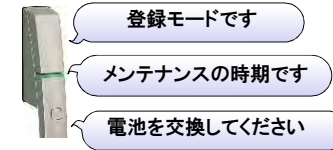

※スマートコントロールキーアプリのダウンロードが必要です

ポケットに入れたままハンドルのボタンで

※設置環境やスマートフォンの状態によっては施錠まで最大12秒かかる場合があります。

ワンアクションで2つのカギが連動ロック

おかえりの時は・・・

タグキーを近づけて施錠
または登録済のスマートフォンを身に付けた状態でハンドルボタンを押して施錠

ドアを開けて室内へ

おでかけの時は・・・

タグキーを近づけて施錠
または登録済のスマートフォンを身に付けた状態でハンドルボタンを押して施錠

ワンアクション2ロック

上のカギがロック!

下のカギがロック!

標準装備

■スピーカー搭載

分かりやすい音声ガイドでサポート

■LED(施錠表示)