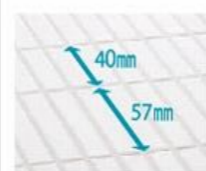

浴槽形状 ラウンド浴槽 (ベンチ付)

シャワーヘッド

照明 天井付ミニ照明

昼白色

ミラー ショートミラー

ランドリーパイプ 1本

(ブラケット: ホワイトタイプ)

FRPフロア