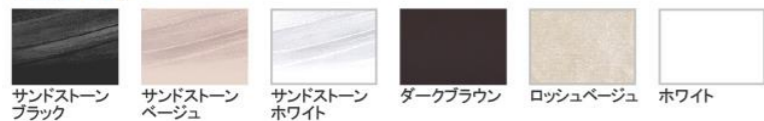

カラー ハイクラス:アクセントデザイン レギュラークラス:1面デザイン

浴室パネル

ハイクラス

レギュラークラス

※ハイクラスのカラーは、アクセントデザインとしてもお選びいただけます。アクセントデザインの場合、レギュラークラスと同価格となります。

浴槽

FRP浴槽

洗い場