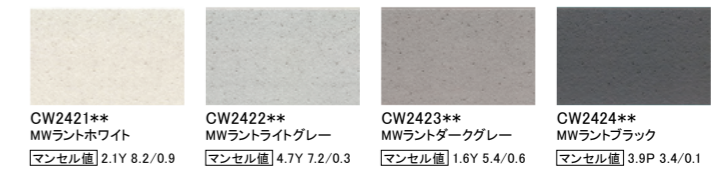

エルデフラット14

雨で濡す ★ 製品本体 45 3 縦横