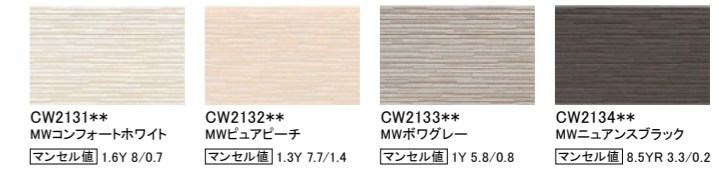

雨で濡す ★ 製品本体 45 3 横

シュランク14

雨で濡す ★ 製品本体 45 3 横

リアスブリック

雨で濡す ★ 製品本体 45 3 横

14mm厚 セラディール・親水14 7,590円/枚(税抜 6,900円/枚)

テリヌタイル

雨で濡す ★ 製品本体 45 3 横

14mm厚 セラディール・親水14 7,040円/枚(税抜 6,400円/枚)

フランウェーブ

雨で濡す ★ 製品本体 45 3 横

イングレイブ

雨で濡す ★ 製品本体 45 3 横

14mm厚 セラディール・親水14 7,040円/枚(税抜 6,400円/枚)

リフレクトストーン

雨で濡す ★ 製品本体 45 3 横