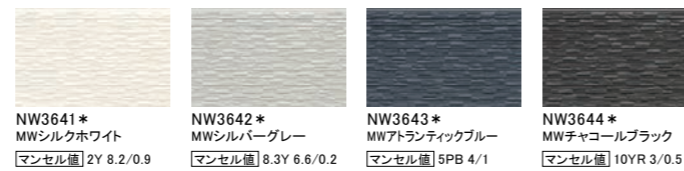

雨で洗す ★ 製品本体 45 3 中空 軽量 縦横

シュトラール

雨で洗す ★ 製品本体 45 3 中空 軽量 縦横

シックボーダー

雨で洗す ★ 製品本体 45 3 中空 軽量 横

ディレクトーン

雨で洗す ★ 製品本体 45 3 中空 軽量 横

NW39810*
MWチャコールブラック
[マンセル値] 10YR 3/0.5

NW4346* MWアトランティックブルー [マンセル値] 5PB 4/1
NW4347* MWマックスホワイト [マンセル値] 3.7PB 8.7/0.4
NW4349* MWペールオレンジ [マンセル値] 9YR 7.2/2
NW43410* MWスマートブラウン [マンセル値] 5.5YR 3.7/0.6