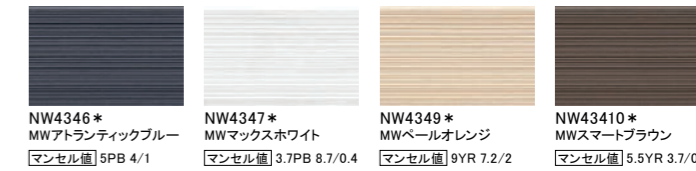

雨で洗す ★ 製品本体 45 3 中空 軽量 縦横

シュトラール

雨で洗す ★ 製品本体 45 3 中空 軽量 縦横

シックボーダー

雨で洗す ★ 製品本体 45 3 中空 軽量 横

ディレクトーン

雨で洗す ★ 製品本体 45 3 中空 軽量 横

NW39810*
MWチャコールブラック
[マンセル値] 10YR 3/0.5

NW4346* MWアトランティックブルー [マンセル値] 5PB 4/1
NW4347* MWマックスホワイト [マンセル値] 3.7PB 8.7/0.4
NW4349* MWペールオレンジ [マンセル値] 9YR 7.2/2
NW43410* MWスマートブラウン [マンセル値] 5.5YR 3.7/0.6