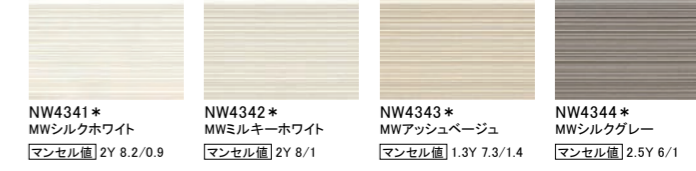

シュトラール

雨で洗す ★ 製品本体 45 3 中空 軽量 縦横