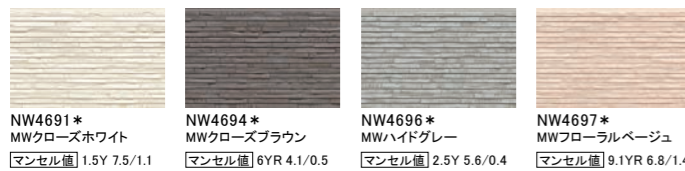

ニュースリムストーン

雨で洗す ★ 製品本体 45 3 中空 軽量 縦横