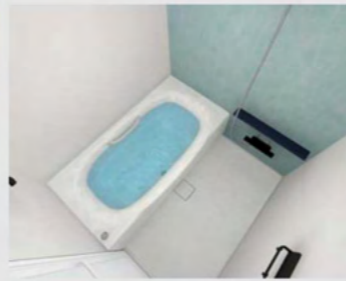

システムバスルーム AX

1616サイズ BMUS-1616LBZ-B+F

LIXIL

CG合成によるイメージ画像です。実物とは異なる場合があります。

■ 壁パネルカラー アクセント張り

アクセント:ハイクラス

ペーシク:ペーシッククラス

◆ご注意
2024年4月1日発売開始の壁カラーが含まれている場合がございます。

■ 浴槽カラー FRP

■ エプロンカラー

■ 床カラー 単色

エコアクアシャワーSPA

毎日のシャワーが楽しくなる、3種類の吐水モード。

片手でも、吐水モードの切替えがしやすいマルチスイッチ。

ウルトラファインバブルを含んだやわらかな肌あたりのミストで、やさしく皮脂汚れを洗い流します。

強弱をつけたリズムカルな水流で、心地よいマッサージ感が得られます。

渦でまとまったゴミをポイ!

※写真は渦が見えるように排水口の蓋を外しています。ご使用の際は排水口に蓋をしてください。

動画はこちら

キレイドア

汚れにくい スッキリデザイン。

ホコリがたまりやすく、お掃除にくいドア下部のガラリーをタテ枠に埋込みました。カビやすい浴室側のパッキンをなくしたので、樹脂パネルとの段差が小さくなり、お掃除カンタン。

タテ枠ドア換気口

キレイドア断面図

※写真・図は折り戸です。

浴槽材質

ベーシックで親しみやすいカラーです。

〈ホワイト/NW1〉

〈ベージュ/Y71〉

FRP

◆ご注意とお願い
・写真は印刷のため、実際の色と異なる場合がございます。現物またはサンプルなどにてご確認ください。
・商品によっては、予告なく改良、仕様変更などを行う場合がありますので、ご了承ください。
・主要部材、アイテムのみの掲載につき、ご提案プランの詳細は見積書や図面にてご確認ください。
・掲載内容及び写真・図版の無断掲載はかたくお断りします。(許可なく転載・流用した場合、損害賠償が発生します。)