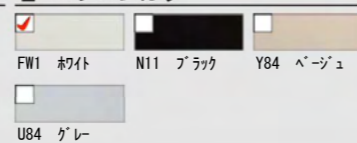

システムバスルーム AX

1616サイズ BMUS-1616LBZ-B+F

LIXIL

CG合成によるイメージ画像です。実物とは異なる場合があります。

■ 壁パネルカラー アクセント張り

アクセント:ハイクラス

ペーシク:ペーシッククラス

◆ご注意
2024年4月1日発売開始の壁カラーが含まれている場合がございます。

■ 浴槽カラー FRP

■ エプロンカラー

■ 床カラー 単色

エコアクアシャワーSPA

毎日のシャワーが楽しくなる、3種類の吐水モード。

片手でも、吐水モードの切替えがしやすいマルチスイッチ。

ウルトラファインバブルを含んだやわらかな肌あたりのミストで、やさしく皮脂汚れを洗い流します。

強弱をつけたリズムカルな水流で、心地よいマッサージ感が得られます。

※写真・図は折り戸です。

浴槽材質

ベーシックで親しみやすいカラーです。

〈ホワイト/NW1〉

〈ベージュ/Y71〉

FRP

◆ご注意とお願い
・写真は印刷のため、実際の色と異なる場合がございます。現物またはサンプルなどにてご確認ください。
・商品によっては、予告なく改良、仕様変更などを行う場合がありますので、ご了承ください。
・主要部材、アイテムのみの掲載につき、ご提案プランの詳細は見積書や図面にてご確認ください。
・掲載内容及び写真・図版の無断掲載はかたくお断りします。(許可なく転載・流用した場合、損害賠償が発生します。)