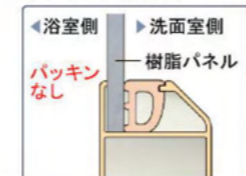

※写真はメタル調・ブラックです。

動画はこちら

パッとくるりんポイ排水口

パッとゴミがまとまって、カンタンにポイッ。

特許第7336233号 ※1 特許第7336236号 ※2

渦でまとまったゴミをポイッとするだけ。

頭や身体を洗うときなどの排水。

※使用状況などの諸条件によりパッとくるりんポイ排水口の効果は異なります。

渦でまとまったゴミをポイ!

※写真は渦が見えるように排水口の蓋を外しています。ご使用の際は排水口に蓋をしてください。

動画はこちら

キレイドア

汚れにくい スッキリデザイン。

ホコリがたまりやすく、お掃除にくいドア下部のガラリーをタテ枠に埋込みました。カビやすい浴室側のパッキンをなくしたので、樹脂パネルとの段差が小さくなり、お掃除カンタン。

タテ枠ドア換気口

キレイドア断面図

※写真・図は折り戸です。

浴槽材質

ベーシックで親しみやすいカラーです。

〈ホワイト/NW1〉

〈ベージュ/Y71〉

FRP

◆ご注意とお願い
・写真は印刷のため、実際の色と異なる場合がございます。現物またはサンプルなどにてご確認ください。
・商品によっては、予告なく改良、仕様変更などを行う場合がありますので、ご了承ください。
・主要部材、アイテムのみの掲載につき、ご提案プランの詳細は見積書や図面にてご確認ください。
・掲載内容及び写真・図版の無断掲載はかたくお断りします。(許可なく転載・流用した場合、損害賠償が発生します。)