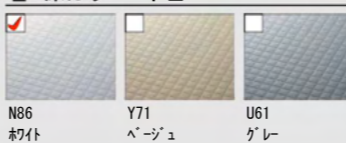

システムバスルーム AX

1616サイズ BMUS-1616LBZ-B+F

LIXIL

CG合成によるイメージ画像です。実物とは異なる場合があります。

■ 壁パネルカラー アクセント張り

アクセント:ハイクラス

ペーシク:ペーシッククラス

◆ご注意
2024年4月1日発売開始の壁カラーが含まれている場合がございます。

■ 浴槽カラー FRP

■ エプロンカラー

■ 床カラー 単色

エコアクアシャワーSPA

毎日のシャワーが楽しくなる、3種類の吐水モード。

片手でも、吐水モードの切替えがしやすいマルチスイッチ。

ウルトラファインバブルを含んだやわらかな肌あたりのミストで、やさしく皮脂汚れを洗い流します。

強弱をつけたリズムカルな水流で、心地よいマッサージ感が得られます。

※写真・図は折り戸です。

浴槽材質

ベーシックで親しみやすいカラーです。

〈ホワイト/NW1〉

〈ベージュ/Y71〉

FRP

◆ご注意とお願い
・写真は印刷のため、実際の色と異なる場合がございます。現物またはサンプルなどにてご確認ください。
・商品によっては、予告なく改良、仕様変更などを行う場合がありますので、ご了承ください。
・主要部材、アイテムのみの掲載につき、ご提案プランの詳細は見積書や図面にてご確認ください。
・掲載内容及び写真・図版の無断掲載はかたくお断りします。(許可なく転載・流用した場合、損害賠償が発生します。)