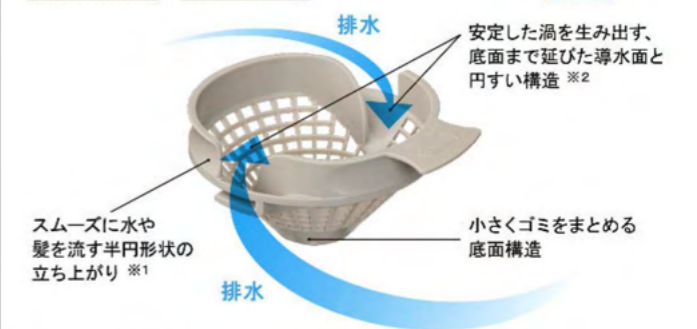

■ 浴槽カラー FRP

■ エプロンカラー

■ 床カラー 単色

エコアクアシャワーSPA

毎日のシャワーが楽しくなる、3種類の吐水モード。

片手でも、吐水モードの切替えがしやすいマルチスイッチ。

ウルトラファインバブルを含んだやわらかな肌あたりのミストで、やさしく皮脂汚れを洗い流します。

強弱をつけたリズムカルな水流で、心地よいマッサージ感が得られます。

※写真はメタル調・ブラックです。

動画はこちら

パッとくるりんポイ排水口

パッとゴミがまとまって、カンタンにポイッ。

特許第7336233号 ※1 特許第7336236号 ※2

渦でまとまったゴミをポイッとするだけ。

頭や身体を洗うときなどの排水。

※使用状況などの諸条件によりパッとくるりんポイ排水口の効果は異なります。

渦でまとまったゴミをポイ!

※写真は渦が見えるように排水口の蓋を外しています。ご使用の際は排水口に蓋をしてください。

動画はこちら

キレイドア

汚れにくい スッキリデザイン。

ホコリがたまりやすく、お掃除にくいドア下部のガラリーをタテ枠に埋込みました。カビやすい浴室側のパッキンをなくしたので、樹脂パネルとの段差が小さくなり、お掃除カンタン。

タテ枠ドア換気口

キレイドア断面図

※写真・図は折り戸です。

浴槽材質

ベーシックで親しみやすいカラーです。

〈ホワイト/NW1〉

〈ベージュ/Y71〉

FRP

◆ご注意とお願い
・写真は印刷のため、実際の色と異なる場合がございます。現物またはサンプルなどにてご確認ください。
・商品によっては、予告なく改良、仕様変更などを行う場合がありますので、ご了承ください。
・主要部材、アイテムのみの掲載につき、ご提案プランの詳細は見積書や図面にてご確認ください。
・掲載内容及び写真・図版の無断掲載はかたくお断りします。(許可なく転載・流用した場合、損害賠償が発生します。)