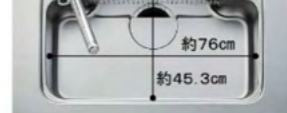

■ 取手 ※取手もお選び頂けます。

M ブラック	R ショウニッケル	J シルバー	K シルバー	S ブラック	T ショウニッケル	P シルバー
スリム取手	スリム取手	スリム取手	ロング取手	ミドル取手	ミドル取手	ミドル取手

■ ワークトップ 人造大理石

グループ2		
LE シルバーグレー	LV シルベージュ	DW ホワイト

■ シンク ステンレス

ワークトップ

耐久性にも優れた人造大理石トップです。

スリムでスマートなワークトップにも水返しを設けて実用性に配慮。

キッチンを引き立てる優れた耐熱性を実現。汚れが染み込みにくい。シャープなライン。

人造大理石トップ

シンク

シンクの中のお手入れもシンクまわりの片づけも、スキットとはかどるシンクです。

※表示寸法は内寸法です。深さ約19.5cm
※水栓の位置は左右が選べます。

ステンレス排水口

スキットシンク

まな板スタンド付ワイヤーポケット