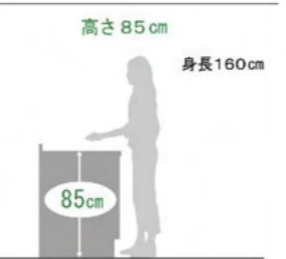

キッチンを引き立てる優れた耐熱性を実現。汚れが染み込みにくい。シャープなライン。

人造大理石トップ

シンク

シンクの中のお手入れもシンクまわりの片づけも、スキットとはかどるシンクです。

※表示寸法は内寸法です。深さ約19.5cm
※水栓の位置は左右が選べます。

ステンレス排水口

スキットシンク

まな板スタンド付ワイヤーポケット

ワークトップ高さ

ワークトップのおすすめ高さは、身長(cm)÷2+5cmが目安です。

商品コンセプト

魅せると変わる、わたしの暮らし。

MEMO

メモとして、ご自由にお使いください。

※各写真・イラストはイメージです。見積内容とは異なる場合がありますので、ご注意ください。

マークは住宅省エネ2024キャンペーンの対象製品です。詳細は国の公式ホームページ(二次元コード)にてご確認をお願いします。条件によって対象可否や補助額、期間が異なります。