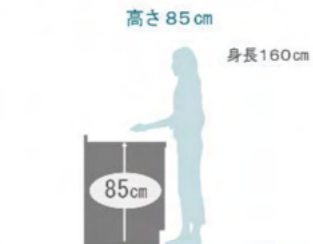

シンク

※表示寸法は内寸法です。深さ約19.5cm
※水栓の位置は左右が選べます。

ステンレス排水口

スキットシンク

シンクの中のお手入れもシンクまわりの片づけも、スキットとはかどるシンクです。

まな板スタンド付ワイヤーポケット

独自の底面形状と段差のコンビネーションで、シンクの奥の段差に向けて汚れやゴミをスムーズに洗い流せます。

シンク用キャビネット

※長くお使いいただくために、やわらかい布でお手入れしてください。

ワークトップ高さ

ワークトップ高さの目安は $\text{身長(cm)} \div 2 + 5\text{cm}$

商品コンセプト

眺めのいいキッチンが、
家づくりの中心になる。

※各写真・イラストはイメージです。見積内容とは異なる場合がありますので、ご注意ください。

マークは住宅省エネ2024キャンペーンの対象製品です。
詳細は国の公式ホームページ(二次元コード)にてご確認をお願いします。条件によって対象可否や補助額、期間が異なります。