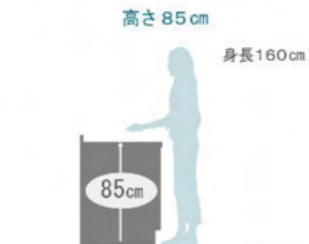

汚れが染み込みにくい。

手前の水返しはすっきり
スマートな形状に。

ベーシックホワイト

シンク

※表示寸法は内寸法です。深さ約19.5cm
※水栓の位置は左右が選べます。

ステンレス排水口

スキットシンク

シンクの中のお手入れもシンクまわりの
片づけも、スキットとはかどるシンクです。

メラミン底板 ダンバー付ローラーレール

※下段は引出しではありません。
上段引出し 浅型用

扉のお手入れラクラク

汚れが拭き取りやすく、
お手入れが簡単な扉です。
※L1シリーズとK8シリーズは除く

※長くお使いいただくために、やわ
らかい布でお手入れしてください。

ワークトップ高さ

ワークトップ高さの目安は $\text{身長(cm)} \div 2 + 5\text{cm}$

商品コンセプト